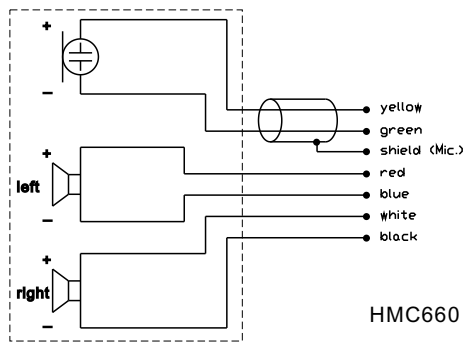

- 动圈式/电容式单一指向性麦克风，高声压，大动态，低失真
- 真，低噪声输入。
- 麦克风软轴弯曲，定位确实，不遮挡视线，具有近讲效应。
- 户外使用，建议麦克风使用防风罩，以减少噗噗声。

型号	讯号线	耳机接头	麦克风接头
HMC660 HMD660	弹簧线/3米	裸线	裸线
HMC660X HMD660X	直线/1.5米	3.5mm 接头 附6.3mm立体转换头	XLR3M
HMC660E HMD660E	直线/1.5米	3.5mm 接头 附6.3mm立体转换头	3.5mm 立体接头 单音讯号

接线图

HMC660