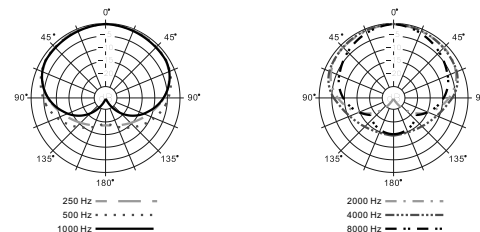

指向性
超心型 (图3)

频率响应
50~15,000 Hz (图4)

灵敏度 (1kHz开路电压)
-40dBV/Pa (10.0mV/Pa) ±3dB

标称阻抗
200Ω

等效噪声级 (A计权)
24dB (IEC/DIN 651)

最大声压级 (1kΩ负载) **动态范围 (1kΩ负载)**
136dB SPL (THD≤1% 1kHz) 112dB

头段外型尺寸
Φ20mm x 15mm(0.79"x0.59")

HMD660 麦克风

类型
动圈式

指向性
心型 (图1)

频率响应
150~10,000 Hz (图2)

灵敏度 (1kHz开路电压)
-60dBV/Pa (1.0mV/Pa) ±3dB

标称阻抗
250Ω

最大声压级 (1kΩ负载)
136dB SPL (THD≤1% 1kHz)

头段外型尺寸
Φ16mm x 12mm(0.63"x0.47")

典型的心型极坐标图型 (图1)

典型频率响应 (图2)

典型的超心型极坐标图型 (图3)

典型频率响应 (图4)

概述

HMC660/HMD660 系列耳机乃设计供专业人士, 以符合他们同时要求高质量监听与通讯。精密的声学设计整合了驱动器、耳朵套垫、头带等, 整合专业的电容/动圈话筒, 使得聆听与讲话的性能, 同时达到均衡音色与高动态范围。

适合现场实况转播、DJ、个人视讯会议、在线游戏、多媒体应用等。型号中的C表示采用电容式话筒, D表示采用动圈话筒。