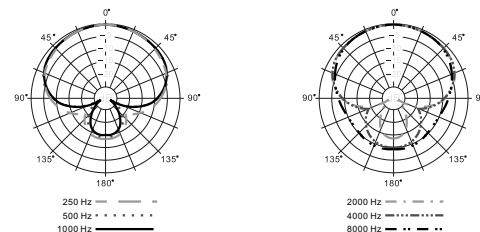

指向性
超心型 (图3)

频率响应
50~15,000 Hz (图4)

灵敏度 (1kHz开路电压)
-40dBV/Pa (10.0mV/Pa) ±3dB

标称阻抗
200Ω

等效噪声级 (A计权)
24dB (IEC/DIN 651)

最大声压级 (1kΩ负载) **动态范围 (1kΩ负载)**
136dB SPL (THD≤1% 1kHz) 112dB

头段外型尺寸
Φ20mm x 15mm(0.79"x0.59")

HMD660 麦克风

类型
动圈式

指向性
心型 (图1)

频率响应
150~10,000 Hz (图2)

灵敏度 (1kHz开路电压)
-60dBV/Pa (1.0mV/Pa) ±3dB

标称阻抗
250Ω

最大声压级 (1kΩ负载)
136dB SPL (THD≤1% 1kHz)

头段外型尺寸
Φ16mm x 12mm(0.63"x0.47")

典型的心型极坐标图型 (图1)

典型频率响应 (图2)

典型的超心型极坐标图型 (图3)

典型频率响应 (图4)

概述

HMC660/HMD660 系列耳机乃设计供专业人士, 以符合他们同时要求高质量监听与通讯。精密的声学设计整合了驱动器、耳朵套垫、头带等, 整合专业的电容/动圈话筒, 使得聆听与讲话的性能, 同时达到均衡音色与高动态范围。

适合现场实况转播、DJ、个人视讯会议、在线游戏、多媒体应用等。型号中的C表示采用电容式话筒, D表示采用动圈话筒。