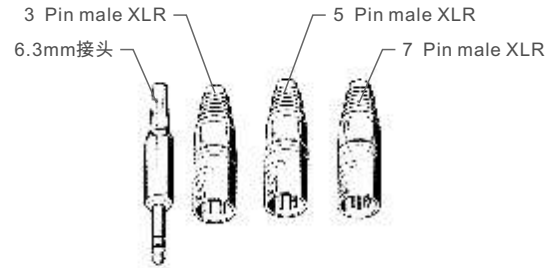

选供附件

适应不同场所的需求，HMC660/HMD660麦克风可选购以下接头：

认识您的麦克风

舒伯乐提供各种款式麦克风供专业人士与玩家选用。认识您手中的麦克风，是成功收音的第一步。

换能方式的考虑

动圈式

构造简单，耐用，环境适应力强。良好的动圈式麦克风，可以承受极大的音压而不失真。适用性广，唯结构限制，小型化的极限不如电容式可以缩小到更微小的外型。一般大多不需要电源就能工作。

电容式

极轻质量的振膜，敏感度高，可以小型化，适合小外型需要，也适合录音室对于极度细节描写的特性。必须有电源方能运作，例如幻象电源或者电池供应。

距离音源的考虑

近场收音与远距收音的音效差别很大。歌唱录音或者现场演唱通常都采用近场收音。适当的临近效应是其中一个需要的效果，同时较少的回授问题则是现场扩声的需要。

远距收音常见于录音，特别是单点立体声录制大型团体，例如交响乐团或者合唱团等。

远距收音若采用压力梯度麦克风（心型、8字型、枪型均属之），因为声学特性，缺少了临近效应，将会有比较弱的低频响应。

采用压力型麦克风（无指向）在远距离收音将会有比较丰富的低频响应，因为此类麦克风对于远近之间，均有相同的频率响应。

使用耳机注意事项

- 不要碰撞或强烈震动，耳机的振动系统的结构非常精细，强烈的振动会造成振动系统的位移，严重时会造成蹭圈。
- 耳机线不要打折、不要缠绕，高档的耳机引线非常高级，像日本铁三角高档耳机的引线有PC-OCC单晶铜，在一根线中一般只有一个晶体，打折会使晶体产生微小的裂纹，使导线的性能降低。
- 长时间过大音量使用耳机将有损您的听觉。
- 于驾车时或者有类似安全考虑时，请勿使用耳机，除非此耳机/耳机麦克风组是用于通信用途。

Superlux® 舒伯乐

中国地区行销和业务

021-69223756

superlux@online.sh.cn

国际行销和业务

+886-2-26931323

sales@superlux.com.tw

superlux.tw