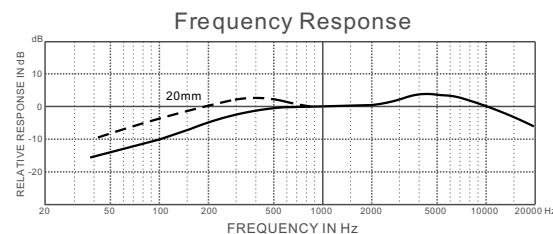

典型的心型极坐标图型 (图1)

典型频率响应 (图2)

典型的超心型极坐标图型 (图3)

典型频率响应 (图4)

概述

HMC660/HMD660 系列耳机乃设计供专业人士, 以符合他们同时要求高质量监听与通讯。精密的声学设计整合了驱动器、耳朵套垫、头带等, 整合专业的电容/动圈话筒, 使得聆听与讲话的性能, 同时达到均衡音色与高动态范围。

适合现场实况转播、DJ、个人视讯会议、在线游戏、多媒体应用等。型号中的C表示采用电容式话筒, D表示采用动圈话筒。