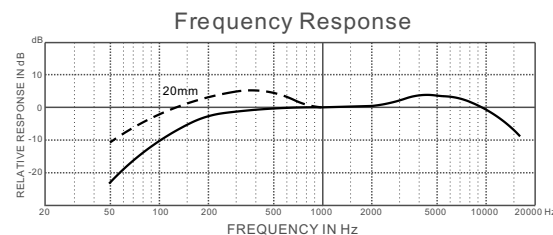

典型频率响应 (图2)