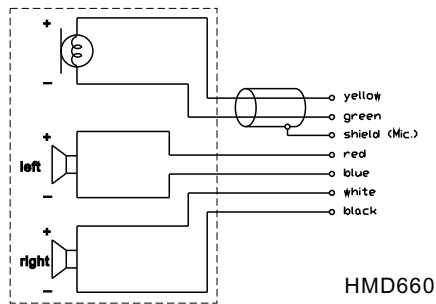

HMD660

随供附件

660X, 660E -----6.3MM立体转换头
防风海绵罩 -----S11